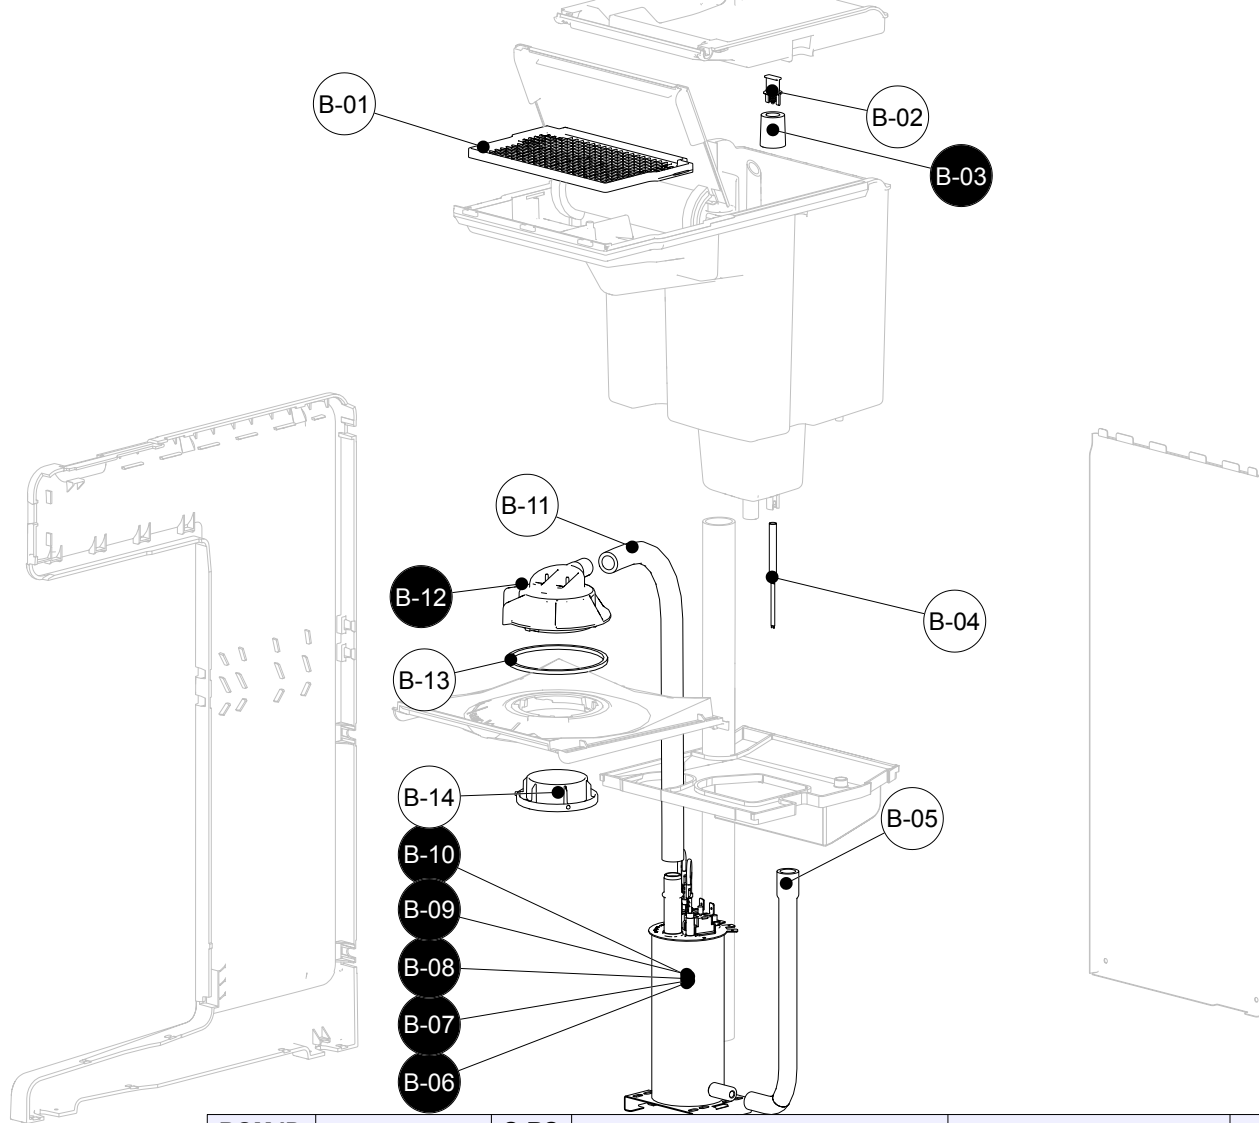

BOM ID	Description	S-RS	Nederlands	English	Deutsch	Français
A-01	6.101.039.001	S	Insert pootje	Insert foot	Einsatz Fuss	Caoutchouc pied
A-02	6.101.143.001	S	Bovenpaneel bedrukt	Upperpanel printed	Obenpanel Bedruckt	Panneau supérieur imprimé
A-03	6.101.160.000	RS	Keyboard	Keyboard	Tastatur	Sélecteur
A-04	6.101.028.001	S	Bovenpaneel	Upper panel	Obenpanel	Panneau supérieur
A-05	6.101.047.000	RS	Mainboard (STD)	Mainboard (STD)	Hauptplatine (STD)	Circuit imprimé principal (STD)
A-06	6.101.101.000	RS	Mainboard (STA)	Mainboard (STA)	Hauptplatine (STA)	Circuit imprimé principal (STA)
A-07	6.101.151.000	RS	Mainboard (GB)	Mainboard (GB)	Hauptplatine (GB)	Circuit imprimé principal (GB)
A-08	6.003.012.151	S	Aansluitsnoer (STD)	Connection cord (STD)	Anschlusskabel (STD)	Câble (STD)
A-09	6.003.012.156	S	Aansluitsnoer (DK)	Connection cord (DK)	Anschlusskabel (DK)	Câble (DK)
A-10	6.003.012.157	S	Aansluitsnoer (OCE)	Connection cord (OCE)	Anschlusskabel (OCE)	Câble (OCE)
A-11	6.003.012.159	S	Aansluitsnoer (PRC)	Connection cord (PRC)	Anschlusskabel (PRC)	Câble (PRC)
A-12	6.003.012.160	S	Aansluitsnoer (GB)	Connection cord (GB)	Anschlusskabel (GB)	Câble (GB)